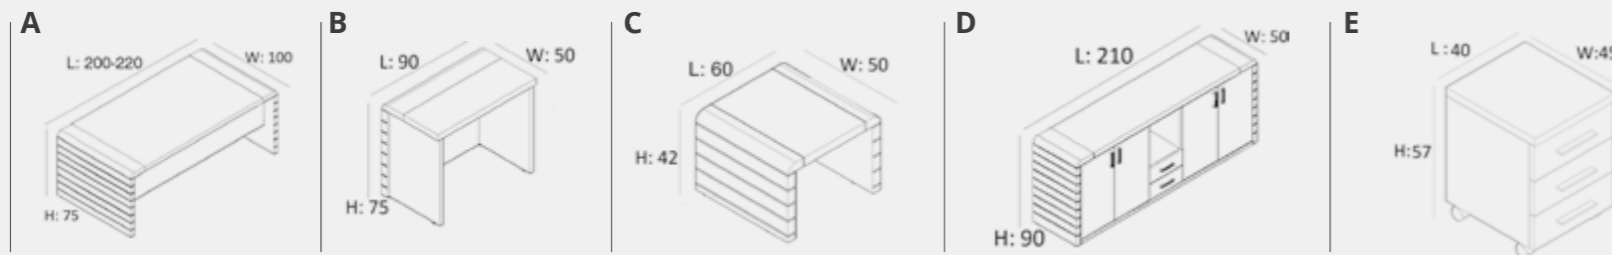

TEKNİK ÇİZİM / TECHNICAL DRAWING

ÜRÜN / PRODUCT	KOD / CODE	AÇIKLAMA / EXPLANATION	ÖLÇÜ / SIZE (CM)
A REWARD MASA REWARD DESK	RWM 200100	200 cm MASA / DESK	L:200 W:100 H:75
	RWM 220100	220 cm MASA / DESK	L:220 W:100 H:75
	RWM 200100.D	200 cm MASA (DERİLİ) DESK WITH LEATHER	L:200 W:100 H:75
	RWM 220100.D	220 cm MASA (DERİLİ) DESK WITH LEATHER	L:220 W:100 H:75
B REWARD ETAJER REWARD SIDE TABLE	RWE 9050	90 cm ETAJER / SIDE TABLE	L:90 W:50 H:75
	RWE 9050.Ç	90 cm ETAJER (ÇEKMECELİ) SIDE TABLE WITH DRAWERS	L:90 W:50 H:75
C REWARD SEHPA REWARD COFFEE TABLE	RWS 6050	60 cm SEHPA / COFFEE TABLE	L:60 W:50 H:42
	RWS 9050	90 cm SEHPA / COFFEE TABLE	L:90 W:50 H:42
D REWARD DOLAP REWARD CABINET	RWD 21050	210 cm DOLAP / CABINET	L:210 W:50 H:90
E REWARD KESON (TELESKOPİK RAYLI. ÜST KLAPA LAKE BOYALIDIR) REWARD PEDESTAL (TELESCOPIC RAIL - TOP LAPEL IS LACQUER PAINTED)	RWHK 4045	HAREKETLİ KESON MOBILE PEDESTAL	L:40 W:45 H:57
	RWHK 4046	HAREKETLİ KESON (MERKEZİ KİLİTLİ) MOBILE PEDESTAL WITH CENTRAL LOCK	

MELAMİN RENKLERİ MELAMINE COLOURS

LAKE RENKLERİ LACQUER COLOURS