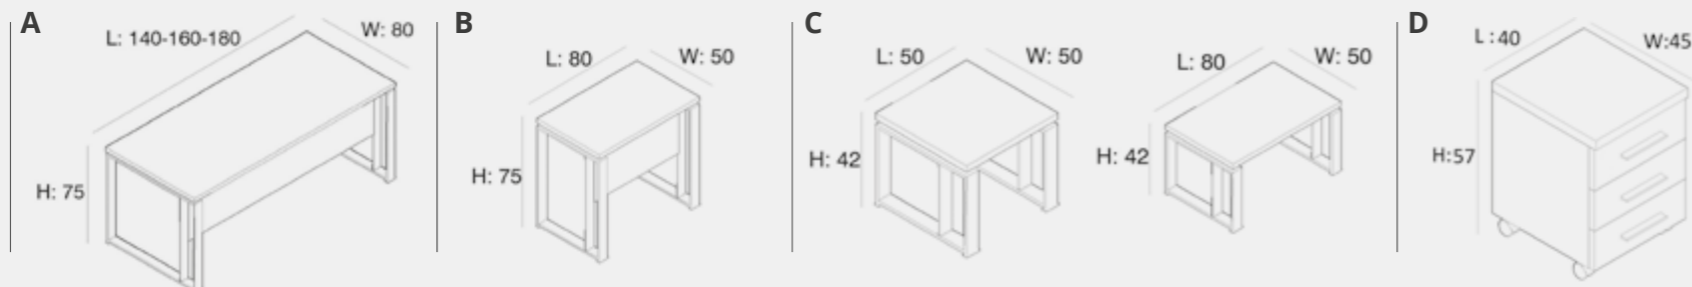

TEKNİK ÇİZİM / TECHNICAL DRAWING

ÜRÜN / PRODUCT	KOD / CODE	AÇIKLAMA / EXPLANATION	ÖLÇÜ / SIZE (CM)
A	SOM 14080.S2	140 cm MASA / DESK	L:140 W:80 H:75
	SOM 16080.S2	160 cm MASA / DESK	L:160 W:80 H:75
	SOM 18080.S2	180 cm MASA / DESK	L:180 W:80 H:75
B	SOE 8050.S2	80 cm PROFİL AYAKLI ETAJER SIDE TABLE WITH PROFILE LEGS	L:80 W:50 H:75
C	SOS 5050.S2	50 cm SEHPA / COFFEE TABLE	L:50 W:50 H:42
	SOS8050.S2	80 cm SEHPA / COFFEE TABLE	L:80 W:50 H:42
D	STHK 4045	HAREKETLİ KESON MOBILE PEDESTAL	L:40 W:45 H:57
	STHK 4046	HAREKETLİ KESON (MERKEZİ KİLİTLİ) MOBILE PEDESTAL (CENTRAL LOCK)