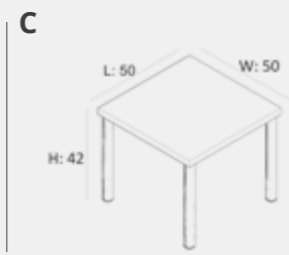

# ALDE SABİT ETAJERLİ / IMMOBILE SIDE TABLE

WORK SERIES

ÇALIŞMA SERİSİ

Sabahattin Şiranlı tasarımıdır / Designed by Sabahattin Şiranlı

TEKNİK ÇİZİM / TECHNICAL DRAWING

ÜRÜN / PRODUCT	KOD / CODE	AÇIKLAMA / EXPLANATION	ÖLÇÜ / SIZE (CM)
A ALDE SABİT ETAJERLİ MASA ALDE IMMOBILE SIDE TABLE DESK	ALYM 14080	140 cm MASA / DESK	L:140 W:80 H:75
	ALYM 16080	160 cm MASA / DESK	L:160 W:80 H:75
	ALYM 18080	180 cm MASA / DESK	L:180 W:80 H:75
B ALDE SABİT ETAJER ALDE IMMOBILE SIDE TABLE	ALYE 12050	TEK YÖNLÜ SABİT ETAJER SINGLE SIDED SIDE TABLE	L:120 W:50 H:60
	ALYE 12070	İKİ YÖNLÜ SABİT ETAJER DOUBLE SIDED SIDE TABLE	L:120 W:70 H:60
C ALDE SEHPA ALDE COFFEE TABLE	ALS 5050	50 cm SEHPA / COFFEE TABLE	L:50 W:50 H:42
	ALS 8050	80 cm SEHPA / COFFEE TABLE	L:80 W:50 H:42

## TEKNİK ÇİZİM / TECHNICAL DRAWING

ÜRÜN / PRODUCT	KOD / CODE	AÇIKLAMA / EXPLANATION	ÖLÇÜ / SIZE (CM)
A	TİM 12080	120 cm MASA / DESK	L:120 W:80 H:75
	TİM 14080	140 cm MASA / DESK	L:140 W:80 H:75
	TİM 16080	160 cm MASA / DESK	L:160 W:80 H:75
	TİM 18080	180 cm MASA / DESK	L:180 W:80 H:75
B	TİYE 8050	80 cm ETAJER / SIDE TABLE	L:80 W:50 H:60
	TİYE 12050	120 cm ETAJER / SIDE TABLE	L:120 W:50 H:60
C	TİS 5050	50 cm SEHPA / COFFEE TABLE	L:50 W:50 H:42
	TİS 8050	80 cm SEHPA / COFFEE TABLE	L:80 W:50 H:42