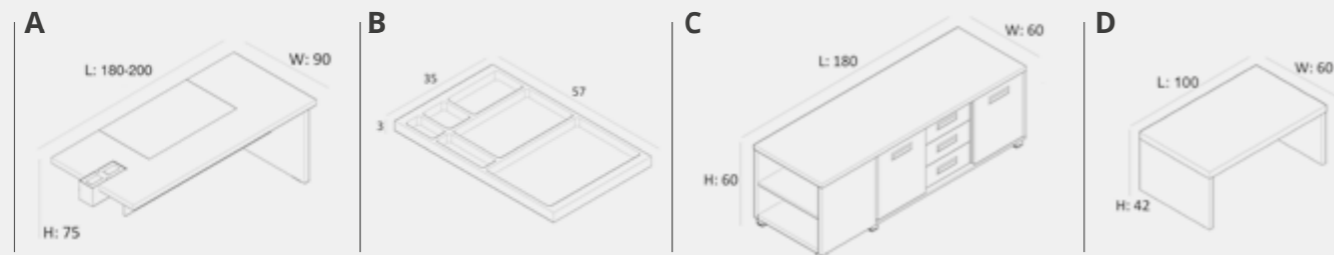

## TEKNİK ÇİZİM / TECHNICAL DRAWING

ÜRÜN / PRODUCT	KOD / CODE	AÇIKLAMA / EXPLANATION	ÖLÇÜ / SIZE (CM)
A WORTHY MASA WORTHY DESK	WOM18090.D	180 cm MASA (DERİLİ) (PRIZ APARATLI) - SAĞ DESK WITH LEATHER & SOCKET - RIGHT HAND	L:180 W:90 H:75
	WOM18091.D	180 cm MASA (DERİLİ) (PRIZ APARATLI) - SOL DESK WITH LEATHER & SOCKET - LEFT HAND	
	WOM20090.D	200 cm MASA (DERİLİ) (PRIZ APARATLI) - SAĞ DESK (WITH LEATHER PAD (WITH SOCKET) - RIGHT	L:200 W:90 H:75
	WOM20091.D	200 cm MASA (DERİLİ) (PRIZ APARATLI) - SOL DESK (WITH LEATHER PAD) (WITH SOCKET) - LEFT	
B MASA ALTI KALEMLİK UNDER DESK PEN HOLDER	STKL3557	MASA ALTI KALEMLİK UNDER DESK PEN HOLDER	L:57 W:35 H:3
C WORTHY ETAJER WORTHY SIDE TABLE	WOE 18060.Ç	180 CM ÇİFT SÜRGÜ KAPAKLI ÇEKMECELİ ETAJER - SAĞ SIDE TABLE WITH DOUBLE SLIDING DOORS & DRAWERS - RIGHT HAND	L:180 W:60 H:60
	WOE 18061.Ç	180 cm ÇİFT SÜRGÜ KAPAKLI ÇEKMECELİ ETAJER - SOL SIDE TABLE WITH DOUBLE SLIDING DOORS & DRAWERS - LEFT HAND	
	WOE 18060	180 CM ÇİFT SÜRGÜ KAPAKLI ETAJER - SAĞ SIDE TABLE WITH DOUBLE SLIDING DOORS - RIGHT HAND	
	WOE 18061	180 CM ÇİFT SÜRGÜ KAPAKLI ETAJER - SOL SIDE TABLE WITH DOUBLE SLIDING DOORS - LEFT HAND	
D WORTHY SEHPA WORTHY COFFEE TABLE	WOS 6060	60 CM SEHPA COFFEE TABLE	L:60 W:60 H:42
	WOS 10060	100 CM SEHPA COFFEE TABLE	L:100 W:60 H:42