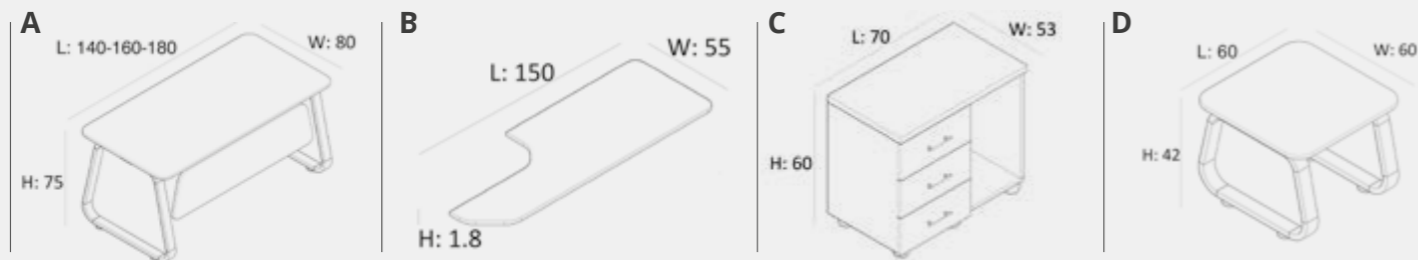

## GÖVDE RENKLERİ BODY COLOURS

NICE

TEKNİK ÇİZİM / TECHNICAL DRAWING

ÜRÜN / PRODUCT	KOD / CODE	AÇIKLAMA / EXPLANATION	ÖLÇÜ / SIZE (CM)
A NICE MASA NICE DESK	NCM 14080.S1	140 cm MASA / DESK	L:140 W:80 H:75
	NCM 16080.S1	160 cm MASA / DESK	L:160 W:80 H:75
	NCM 18080.S1	180 cm MASA / DESK	L:180 W:80 H:75
B NICE ETAJER NICE SIDE TABLE	NCE 10060.S1	100 cm ETAJER SIDE TABLE	L:100 W:60 H:75
	NCE 15055.S1	150 cm ETAJER SAĞ SIDE TABLE TOP RIGHT HAND	L:150 W:55 H:15
	NCE 15056.S1	150 cm ETAJER SOL SIDE TABLE TOP LEFT HAND	L:150 W:55 H:15
C ORBITAL KESON ORBITAL PEDESTAL	ORK 7050	70 cm KESON / PEDESTAL	L:70 W:53 H:60
D NICE SEHPA NICE COFFEE TABLE	NCS 6060.S1	60 cm SEHPA / COFFEE TABLE	L:60 W:60 H:42
	NCS 10060.S1	100 cm SEHPA / COFFEE TABLE	L:100 W:60 H:42