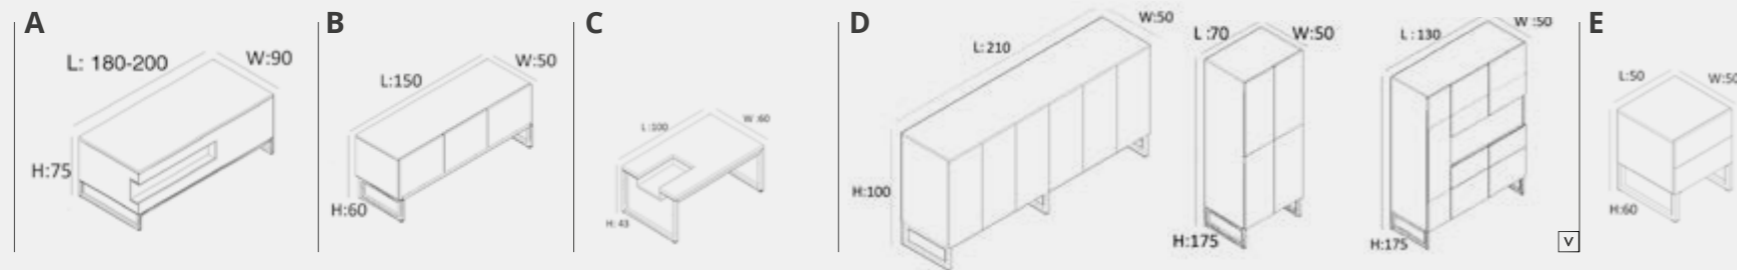

## TEKNİK ÇİZİM / TECHNICAL DRAWING

ÜRÜN / PRODUCT	KOD / CODE	AÇIKLAMA / EXPLANATION	ÖLÇÜ / SIZE (CM)
A	PLENA MASA PLENA DESK	180 cm MASA / DESK	L:180 W:90 H:75
	200 cm MASA / DESK	L:200 W:90 H:75	
B	PLENA ETAJER PLENA SIDE TABLE	150 cm ETAJER / SIDE TABLE	L:150 W:50 H:60
C	PLENA SEHPA PLENA COFFEE TABLE	100 cm SEHPA / COFFEE TABLE	L:100 W:60 H:43
D	PLENA DOLAP PLENA CABINET	210 cm DOLAP / CABINET	L:210 W:50 H:100
		70 cm DOLAP / CABINET	L:70 W:50 H:175
		130 cm DOLAP / CABINET	L:130 W:50 H:175
E	PLENA KESON (BAS-AÇ RAYLI) PLENA IMMOBILE PEDESTAL (PUSH-ON RAIL)	SABİT KESON / IMMOBILE PEDESTAL	L:50 W:50 H:60