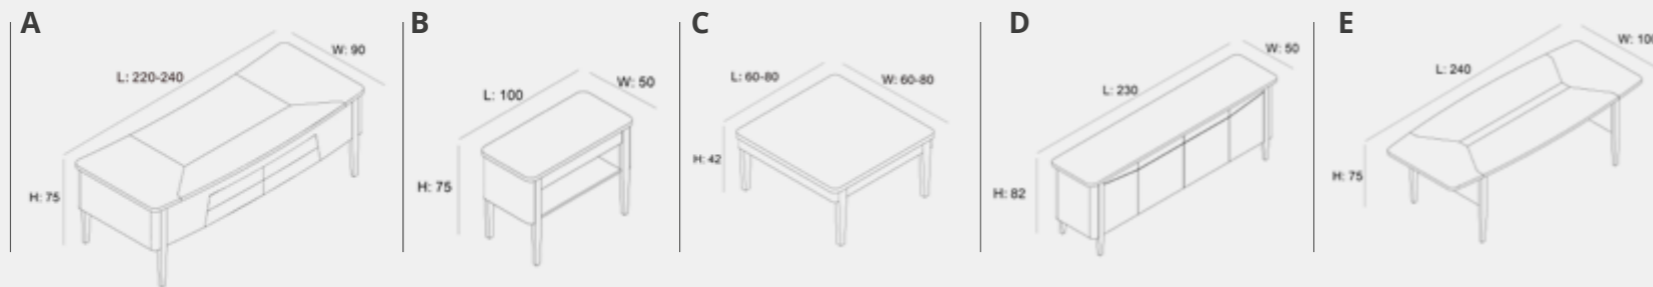

## TEKNİK ÇİZİM / TECHNICAL DRAWING

ÜRÜN / PRODUCT	KOD / CODE	AÇIKLAMA / EXPLANATION	ÖLÇÜ / SIZE (CM)
<b>A</b> FORCE MASA FORCE DESK	<b>FRM 22090</b>	220 cm MASA / DESK	L:220 W:90 H:75
	<b>FRM 24090</b>	240 cm MASA / DESK	L:240 W:90 H:75
<b>B</b> FORCE ETAJER FORCE SIDE TABLE	<b>FRE 10050Ç</b>	100 cm ETAJER (ÇEKMECELİ) SIDE TABLE (WITH DRAWERS)	L:100 W:50 H:75
<b>C</b> FORCE SEHPA FORCE COFFEE TABLE	<b>FRS 8080</b>	80 cm SEHPA / COFFEE TABLE	L:80 W:80 H:42
	<b>FRS 6060</b>	60 cm SEHPA / COFFEE TABLE	L:60 W:60 H:42
<b>D</b> FORCE DOLAP FORCE CABINET	<b>FRD23052</b>	230 cm DOLAP / CABINET	L:230 W:52 H:82
<b>E</b> FORCE TOPLANTI MASASI FORCE MEETING TABLE	<b>FRTM 240100D</b>	240 cm TOPLANTI MASASI (DERİLİ) MEETING TABLE (WITH LEATHER)	L:240 W:100 H:75