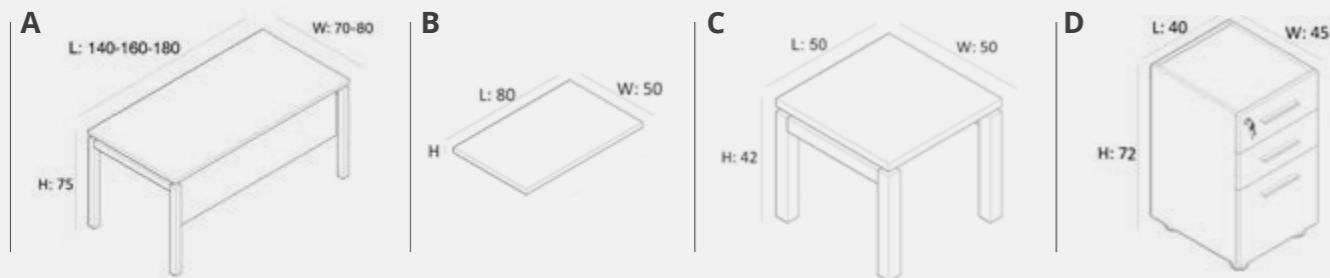

TEKNİK ÇİZİM / TECHNICAL DRAWING

ÜRÜN / PRODUCT	KOD / CODE	AÇIKLAMA / EXPLANATION	ÖLÇÜ / SIZE (CM)	
A RADICAL MASA 70 cm RADICAL DESK	RDM 14070.S2	140 cm MASA (30 mm TABLALI) DESK WITH (30 mm TOP)	L:140 W:70 H:75	
	RDM 16070.S2	160 cm MASA (30 mm TABLALI) DESK WITH (30 mm TOP)	L:160 W:70 H:75	
	RDM 18070.S2	180 cm MASA (30 mm TABLALI) DESK WITH (30 mm TOP)	L:180 W:70 H:75	
	RADICAL MASA 80 cm RADICAL DESK	RDM 14080.S2	140 cm MASA (30 mm TABLALI) DESK WITH (30 mm TOP)	L:140 W:80 H:75
		RDM 16080.S2	160 cm MASA (30 mm TABLALI) DESK WITH (30 mm TOP)	L:160 W:80 H:75
		RDM 18080.S2	180 cm MASA (30 mm TABLALI) DESK WITH (30 mm TOP)	L:180 W:80 H:75
B RADICAL ETAJER RADICAL SIDE TABLE	RDE 8050.S2	80 cm PROFİL AYAKLI ETAJER (30 mm TABLALI) SIDE TABLE WITH PROFILE LEGS (30 mm TOP)	L:80 W:50 H:75	
	STET 8050.S2	80 cm ETAJER TABLA (30 mm TABLALI) SIDE TABLE PANEL (30 mm TOP)	L:80 W:50 H:1.8	
C RADICAL SEHPA RADICAL COFFEE TABLE	RDS 5050.S2	50 cm SEHPA / COFFEE TABLE	L:50 W:50 H:42	
	RDS 8050.S2	80 cm SEHPA / COFFEE TABLE	L:80 W:50 H:42	
D KESON PEDESTAL	STK 4070	SABİT KESON / IMMOBILE PEDESTAL	L:40 W:45 H:72	
	STK 4071	SABİT KESON (MERKEZİ KİLİTLİ) IMMOBILE PEDESTAL (CENTRAL LOCK)