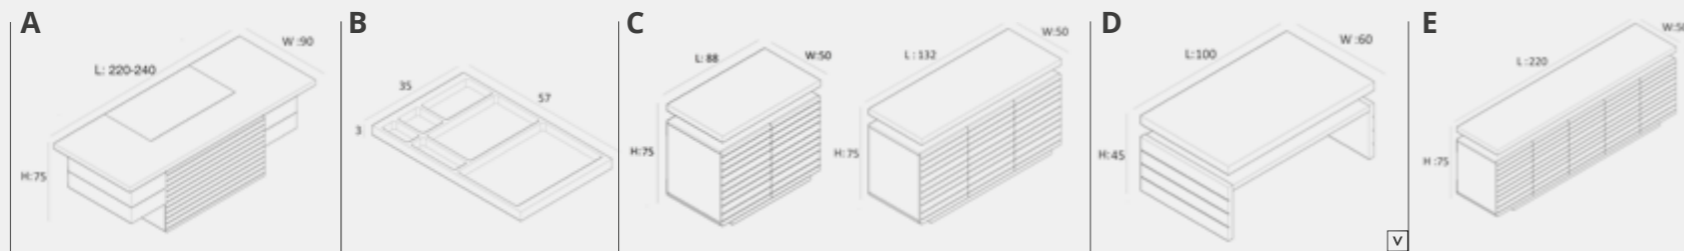

## TEKNİK ÇİZİM / TECHNICAL DRAWING

ÜRÜN / PRODUCT	KOD / CODE	AÇIKLAMA / EXPLANATION	ÖLÇÜ / SIZE (CM)
<b>A</b> LUSTER MASA LUSTER DESK	<b>LUM22090.D</b>	220 cm MASA (DERİLİ) DESK (WITH LEATHER PAD)	L:220 W:90 H:75
	<b>LUM24090.D</b>	240 cm MASA (DERİLİ) DESK (WITH LEATHER PAD)	L:240 W:90 H:75
<b>B</b> MASA ALTI KALEMLİK UNDER DESK PEN HOLDER	<b>STKL3557</b>	MASA ALTI KALEMLİK UNDER DESK PEN HOLDER	L:57 W:35 H:3
<b>C</b> LUSTER ETAJER LUSTER SIDE TABLE	<b>LUE 8850</b>	88 cm İKİ KAPAKLI ETAJER SIDE TABLE TWO DOORS	L:88 W:50 H:75
	<b>LUE 13250</b>	132 cm ÜÇ KAPAKLI ETAJER SIDE TABLE THREE DOORS	L:132 W:50 H:75
<b>D</b> LUSTER SEHPA LUSTER COFFEE TABLE	<b>LUS 10060</b>	100 cm SEHPA COFFEE TABLE	L:100 W:60 H:45
<b>E</b> LUSTER DOLAP LUSTER CABINET	<b>LUD 22050</b>	220 cm DOLAP CABINET	L:220 W:50 H:75