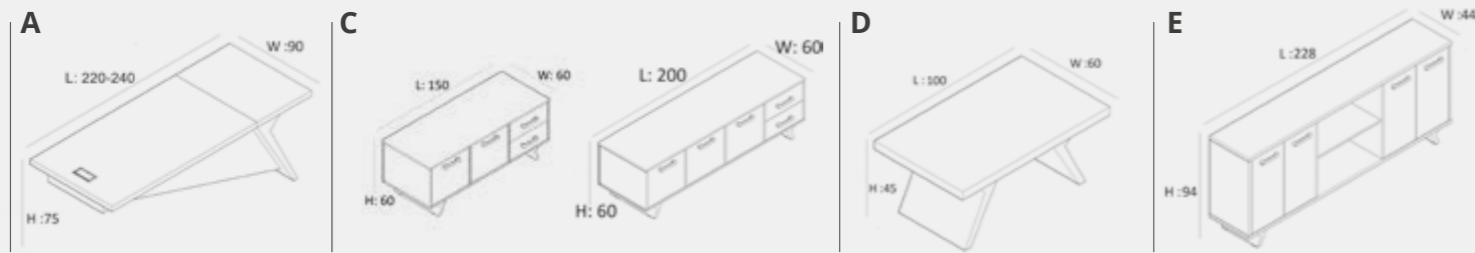

TEKNİK ÇİZİM / TECHNICAL DRAWING

ÜRÜN / PRODUCT	KOD / CODE	AÇIKLAMA / EXPLANATION	ÖLÇÜ / SIZE (CM)
A FLEX MASA FLEX DESK	FEM 22090	220 cm MASA SAĞ (PRİZ APARATLI) DESK (WITH SOCKET) RIGHT HAND	L:220 W:90 H:75
	FEM 22091	220 cm MASA SOL (PRİZ APARATLI) DESK (WITH SOCKET) LEFT HAND	
	FEM 24090	240 cm MASA (SAĞ PRİZ APARATLI) DESK (WITH SOCKET) RIGHT HAND	L:240 W:90 H:75
	FEM 24091	240 cm MASA (SOL PRİZ APARATLI) DESK (WITH SOCKET) LEFT HAND	
B HAREKETLİ DERİ SÜMEN MOBILE LEATHER PAD	SMN 6545	HAREKETLİ DERİ SÜMEN MOBILE LEATHER PAD	L:65 W:45 H:1
C FLEX ETAJER FLEX SIDE TABLE	FEE 15060	150 cm ETAJER / SIDE TABLE	L:150 W:60 H:60
	FEE 20060	200 cm ETAJER / SIDE TABLE	L:200 W:60 H:60
D FLEX SEHPA FLEX COFFEE TABLE	FES 10060	100 cm SEHPA COFFEE TABLE	L:100 W:60 H:45
E FLEX DOLAP FLEX CABINET	FED 23044	230 cm DOLAP CABINET	L:228 W:44 H:94

MELAMİN RENKLERİ MELAMINE COLOURS

LAKE RENKLERİ LACQUER COLOURS