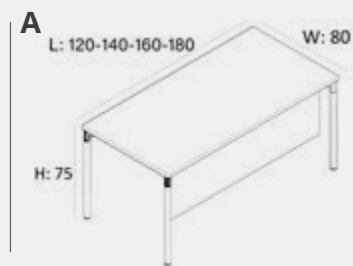

# ALDE SABİT ETAJERLİ / IMMOBILE SIDE TABLE

WORK SERIES

ÇALIŞMA SERİSİ

Sabahattin Şiranlı tasarımıdır / Designed by Sabahattin Şiranlı

TEKNİK ÇİZİM / TECHNICAL DRAWING

ÜRÜN / PRODUCT	KOD / CODE	AÇIKLAMA / EXPLANATION	ÖLÇÜ / SIZE (CM)
A ALDE SABİT ETAJERLİ MASA ALDE IMMOBILE SIDE TABLE DESK	ALYM 14080	140 cm MASA / DESK	L:140 W:80 H:75
	ALYM 16080	160 cm MASA / DESK	L:160 W:80 H:75
	ALYM 18080	180 cm MASA / DESK	L:180 W:80 H:75
B ALDE SABİT ETAJER ALDE IMMOBILE SIDE TABLE	ALYE 12050	TEK YÖNLÜ SABİT ETAJER SINGLE SIDED SIDE TABLE	L:120 W:50 H:60
	ALYE 12070	İKİ YÖNLÜ SABİT ETAJER DOUBLE SIDED SIDE TABLE	L:120 W:70 H:60
C ALDE SEHPA ALDE COFFEE TABLE	ALS 5050	50 cm SEHPA / COFFEE TABLE	L:50 W:50 H:42
	ALS 8050	80 cm SEHPA / COFFEE TABLE	L:80 W:50 H:42

## TEKNİK ÇİZİM / TECHNICAL DRAWING

ÜRÜN / PRODUCT	KOD / CODE	AÇIKLAMA / EXPLANATION	ÖLÇÜ / SIZE (CM)
A	TİM 12080	120 cm MASA / DESK	L:120 W:80 H:75
	TİM 14080	140 cm MASA / DESK	L:140 W:80 H:75
	TİM 16080	160 cm MASA / DESK	L:160 W:80 H:75
	TİM 18080	180 cm MASA / DESK	L:180 W:80 H:75
B	TİYE 8050	80 cm ETAJER / SIDE TABLE	L:80 W:50 H:60
	TİYE 12050	120 cm ETAJER / SIDE TABLE	L:120 W:50 H:60
C	TİS 5050	50 cm SEHPA / COFFEE TABLE	L:50 W:50 H:42
	TİS 8050	80 cm SEHPA / COFFEE TABLE	L:80 W:50 H:42