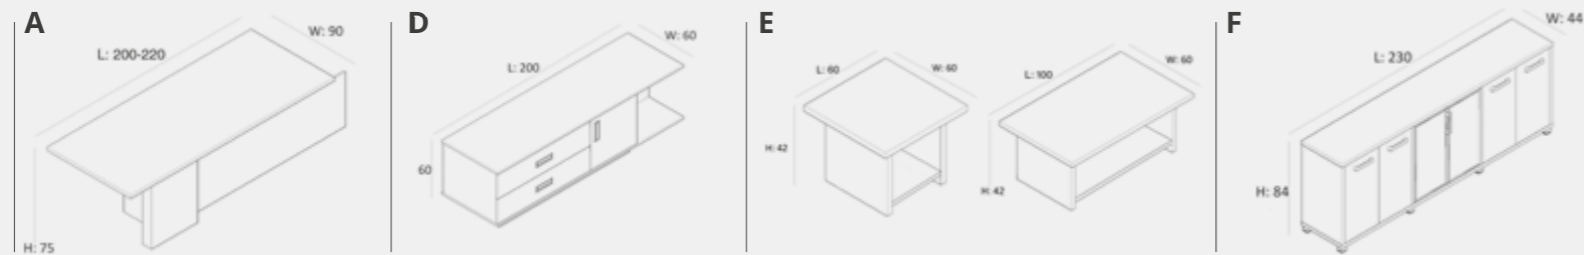

TEKNİK ÇİZİM / TECHNICAL DRAWING

ÜRÜN / PRODUCT	KOD / CODE	AÇIKLAMA / EXPLANATION	ÖLÇÜ / SIZE (CM)
A RISE MASA RISE DESK	RSM 20090	200 cm SAĞ MASA / DESK RIGHT HAND	L:200 W:90 H:75
	RSM 20091	200 cm SOL MASA / DESK LEFT HAND	
	RSM 22090	220 cm SAĞ MASA / DESK RIGHT HAND	L:220 W:90 H:75
	RSM 22091	220 cm SOL MASA / DESK LEFT HAND	
B PRİZ APARATI SOCKET OUTLET	PA AK 02	ALÜMİNYUM KAPAKLI PRİZ SİSTEMİ ALUMINIUM COVER DESKTOP SOCKET	
C HAREKETLİ DERİ SÜMEN MOBILE LEATHER PAD	SMN 6545	HAREKETLİ DERİ SÜMEN MOBILE LEATHER PAD	L:65 W:45 H:1
D RISE ETAJER RISE SIDE TABLE	RSE 20060	200 cm SAĞ ETAJER SIDE TABLE RIGHT HAND	L:200 W:60 H:60
	RSE 20061	200 cm SOL ETAJER SIDE TABLE LEFT HAND	L:200 W:60 H:60
E RISE SEHPA RISE COFFEE TABLE	RSS 6060	60 cm SEHPA (GAZETELİKLİ) COFFEE TABLE (NEWS PAPER HOLDER)	L:60 W:60 H:42
	RSS 10060	100 cm SEHPA (GAZETELİKLİ) COFFEE TABLE (NEWS PAPER HOLDER)	L:100 W:60 H:42
F RISE DOLAP RISE CABINET	RSD 23044	230 cm DOLAP / CABINET	L:230 W:44 H:84