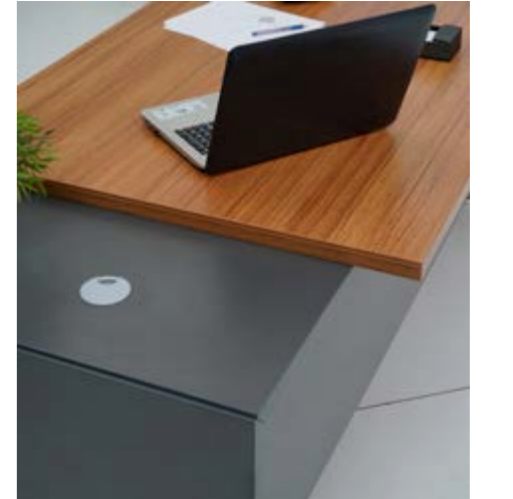

## TEKNİK ÇİZİM / TECHNICAL DRAWING

ÜRÜN / PRODUCT	KOD / CODE	AÇIKLAMA / EXPLANATION	ÖLÇÜ / SIZE (CM)
A	ADMIN MASA ADMIN DESK	ADM 18080	180 cm SAĞ MASA / DESK RIGHT HAND
	ADM 18081	180 cm SOL MASA / DESK LEFT HAND	L:177 W:80/160 H:75
	ADM 20080	200 cm SAĞ MASA / DESK RIGHT HAND	L:197 W:80/160 H:75
	ADM 20081	200 cm SOL MASA / DESK LEFT HAND	L:197 W:80/160 H:75
	ADM 22080	220 cm SAĞ MASA / DESK RIGHT HAND	L:217 W:80/160 H:75
	ADM 22081	220 cm SOL MASA / DESK LEFT HAND	L:217 W:80/160 H:75
B	SEHPA COFFEE TABLE	STS 5050	50 cm SEHPA / COFFEE TABLE
	STS 8050	80 cm SEHPA / COFFEE TABLE	L:50 W:50 H:42
C	KESON PEDESTAL	STHK 4045	HAREKETLİ KESON / MOBILE PEDESTAL
	STHK 4046	HAREKETLİ KESON (MERKEZİ KİLİTLİ) MOBILE PEDESTAL (CENTRAL LOCK)	L:40 W:45 H:57
	STK 4032	İKİ ÇEKMECELİ MASA ALTI KESON DOUBLE DRAWERS PEDESTAL (UNDER DESK)	L:40 W:45 H:32