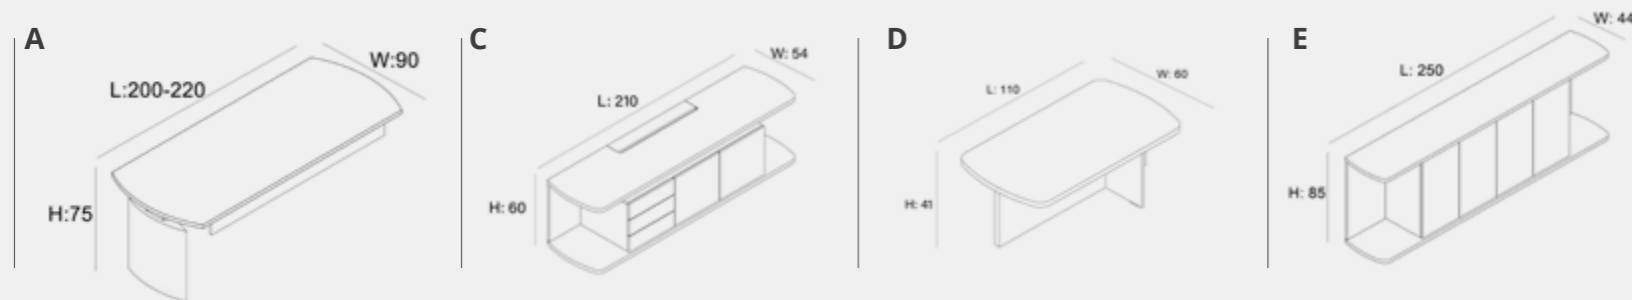

TEKNİK ÇİZİM / TECHNICAL DRAWING

ÜRÜN / PRODUCT	KOD / CODE	AÇIKLAMA / EXPLANATION	ÖLÇÜ / SIZE (CM)
A	MRM20090	200 cm MASA / DESK	L:200 W:90 H:75
	MRM22090	220 cm MASA / DESK	L:220 W:90 H:75
B	SMN 6545	HAREKETLİ DERİ SÜMEN MOBILE LEATHER PAD	L:65 W:45 H:1
C	MRE 21054	MERIT ETAJER MERIT SIDE TABLE	L:210 W:54 H:60
D	MRS 11060	MERIT SEHPA MERIT COFFEE TABLE	L:110 W:60 H:41
E	MRD 25044	MERIT DOLAP MERIT CABINET	L:250 W:44 H:85

MELAMİN RENKLERİ MELAMINE COLOURS

ARA RENK SECONDARY COLOUR