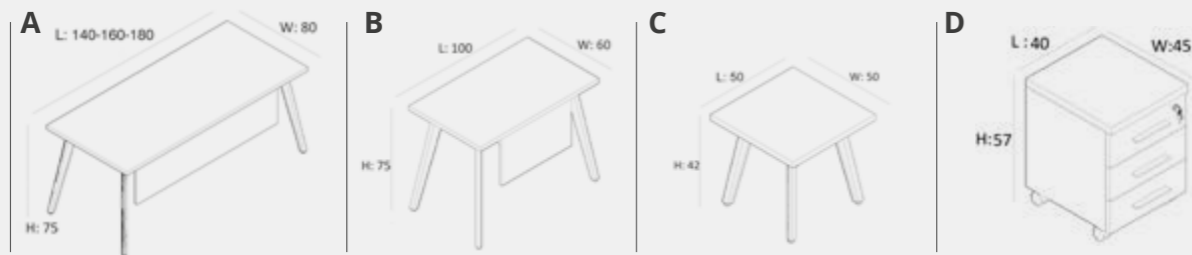

## TEKNİK ÇİZİM / TECHNICAL DRAWING

ÜRÜN / PRODUCT	KOD / CODE	AÇIKLAMA / EXPLANATION	ÖLÇÜ / SIZE (CM)
A IRON MASA IRON TWO LEGGED DESK	İRM 14080	140 cm MASA / DESK	L:140 W:80 H:75
	İRM 16080	160 cm MASA / DESK	L:160 W:80 H:75
	İRM 18080	180 cm MASA / DESK	L:180 W:80 H:75
B IRON METAL AYAKLI ETAJER IRON METAL LEGGED SIDE TABLE	İRE 10060	100 cm ETAJER / SIDE TABLE	L:100 W:60 H:75
C IRON SEHPA IRON COFFEE TABLE	İRS 5050	50 cm SEHPA / COFFEE TABLE	L:50 W:50 H:42
	İRS 8050	80 cm SEHPA / COFFEE TABLE	L:80 W:50 H:42
D KESON PEDESTAL	STHK 4045	HAREKETLİ KESON / MOBILE PEDESTAL	L:40 W:45 H:57
	STHK 4046	HAREKETLİ KESON (MERKEZİ KİLİTLİ) MOBILE PEDESTAL (CENTRAL LOCK)	