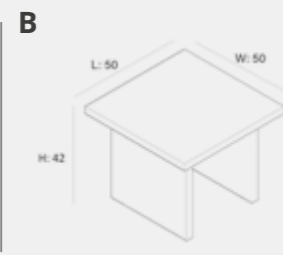

## TEKNİK ÇİZİM / TECHNICAL DRAWING

ÜRÜN / PRODUCT	KOD / CODE	AÇIKLAMA / EXPLANATION	ÖLÇÜ / SIZE (CM)
A	ADMIN MASA ADMIN DESK	ADM 18080	180 cm SAĞ MASA / DESK RIGHT HAND
	ADM 18081	180 cm SOL MASA / DESK LEFT HAND	L:177 W:80/160 H:75
	ADM 20080	200 cm SAĞ MASA / DESK RIGHT HAND	L:197 W:80/160 H:75
	ADM 20081	200 cm SOL MASA / DESK LEFT HAND	L:197 W:80/160 H:75
	ADM 22080	220 cm SAĞ MASA / DESK RIGHT HAND	L:217 W:80/160 H:75
	ADM 22081	220 cm SOL MASA / DESK LEFT HAND	L:217 W:80/160 H:75
B	SEHPA COFFEE TABLE	STS 5050	50 cm SEHPA / COFFEE TABLE
	STS 8050	80 cm SEHPA / COFFEE TABLE	L:50 W:50 H:42
C	KESON PEDESTAL	STHK 4045	HAREKETLİ KESON / MOBILE PEDESTAL
	STHK 4046	HAREKETLİ KESON (MERKEZİ KİLİTLİ) MOBILE PEDESTAL (CENTRAL LOCK)	L:40 W:45 H:57
	STK 4032	İKİ ÇEKMECELİ MASA ALTI KESON DOUBLE DRAWERS PEDESTAL (UNDER DESK)	L:40 W:45 H:32