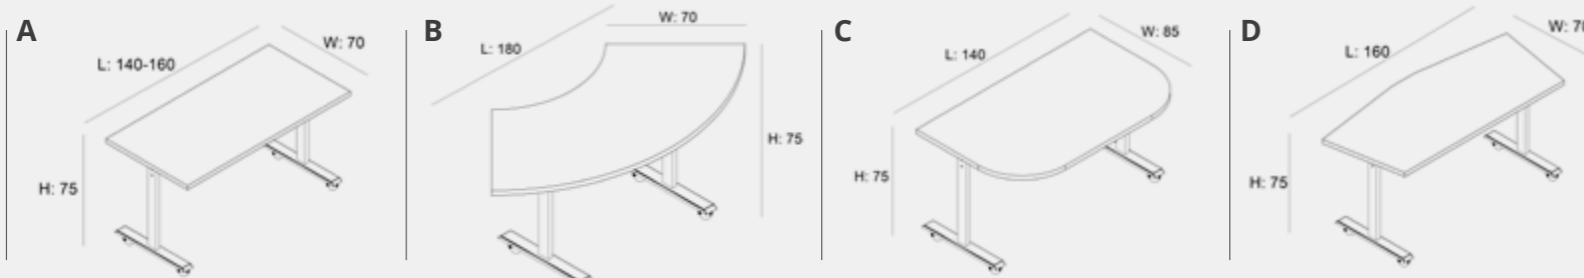

TEKNİK ÇİZİM / TECHNICAL DRAWING