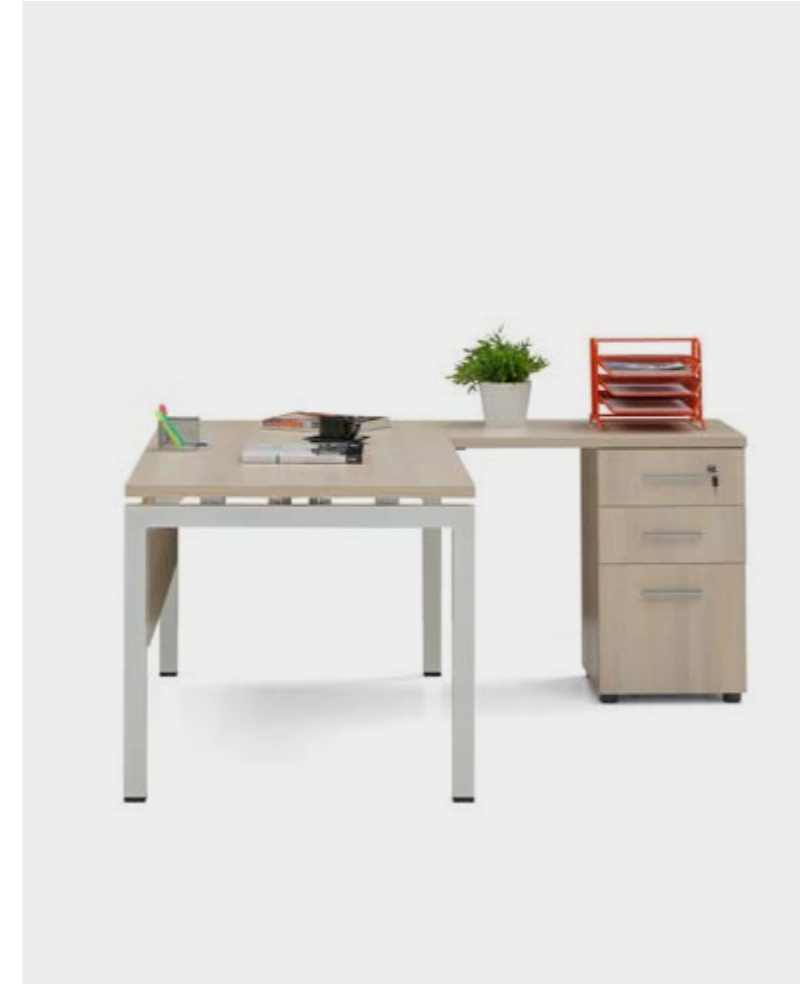

TEKNİK ÇİZİM / TECHNICAL DRAWING

ÜRÜN / PRODUCT	KOD / CODE	AÇIKLAMA / EXPLANATION	ÖLÇÜ / SIZE (CM)	
A RADICAL MASA 70 cm RADICAL DESK	RDM 14070.S2	140 cm MASA (30 mm TABLALI) DESK WITH (30 mm TOP)	L:140 W:70 H:75	
	RDM 16070.S2	160 cm MASA (30 mm TABLALI) DESK WITH (30 mm TOP)	L:160 W:70 H:75	
	RDM 18070.S2	180 cm MASA (30 mm TABLALI) DESK WITH (30 mm TOP)	L:180 W:70 H:75	
	RADICAL MASA 80 cm RADICAL DESK	RDM 14080.S2	140 cm MASA (30 mm TABLALI) DESK WITH (30 mm TOP)	L:140 W:80 H:75
		RDM 16080.S2	160 cm MASA (30 mm TABLALI) DESK WITH (30 mm TOP)	L:160 W:80 H:75
		RDM 18080.S2	180 cm MASA (30 mm TABLALI) DESK WITH (30 mm TOP)	L:180 W:80 H:75
B RADICAL ETAJER RADICAL SIDE TABLE	RDE 8050.S2	80 cm PROFİL AYAKLI ETAJER (30 mm TABLALI) SIDE TABLE WITH PROFILE LEGS (30 mm TOP)	L:80 W:50 H:75	
	STET 8050.S2	80 cm ETAJER TABLA (30 mm TABLALI) SIDE TABLE PANEL (30 mm TOP)	L:80 W:50 H:1.8	
C RADICAL SEHPA RADICAL COFFEE TABLE	RDS 5050.S2	50 cm SEHPA / COFFEE TABLE	L:50 W:50 H:42	
	RDS 8050.S2	80 cm SEHPA / COFFEE TABLE	L:80 W:50 H:42	
D KESON PEDESTAL	STK 4070	SABİT KESON / IMMOBILE PEDESTAL	L:40 W:45 H:72	
	STK 4071	SABİT KESON (MERKEZİ KİLİTLİ) IMMOBILE PEDESTAL (CENTRAL LOCK)		

MELAMİN RENKLERİ MELAMINE COLOURS

METAL AYAK RENKLERİ METAL LEG COLOURS