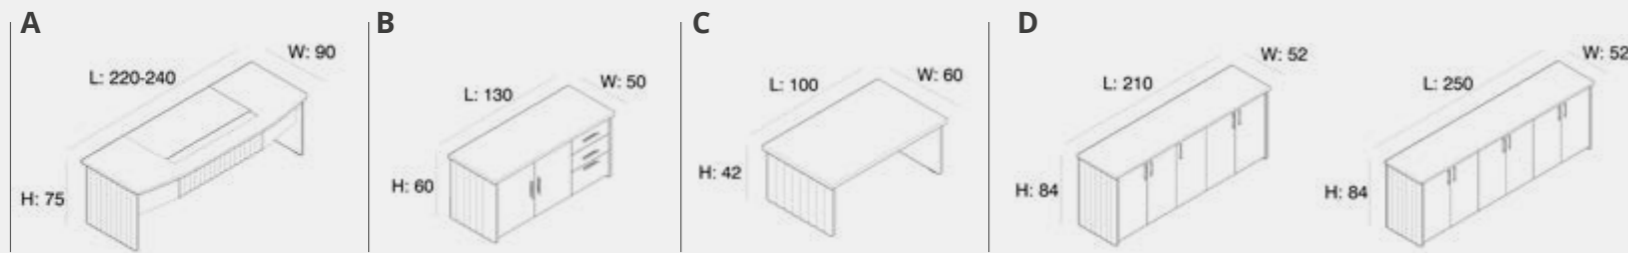

## TEKNİK ÇİZİM / TECHNICAL DRAWING

ÜRÜN / PRODUCT	KOD / CODE	AÇIKLAMA / EXPLANATION	ÖLÇÜ / SIZE (CM)	
A	VOLUME MASA VOLUME DESK	VLM 22090	220 cm MASA / DESK	L:220 W:90 H:75
	VLM 24090	240 cm MASA / DESK	L:240 W:90 H:75	
B	VOLUME ETAJER VOLUME SIDE TABLE	VLE 13050	130 cm ETAJER / SIDE TABLE	L:130 W:50 H:60
C	VOLUME SEHPA VOLUME COFFEE TABLE	VLS 6060	60 cm SEHPA / COFFEE TABLE	L:60 W:60 H:42
	VLS 10060	100 cm SEHPA / COFFEE TABLE	L:100 W:60 H:42	
D	VOLUME DOLAP VOLUME CABINET	VLD 21052	210 cm DOLAP / CABINET	L:210 W:52 H:84
	VLD 25052	250 cm DOLAP / CABINET	L:250 W:52 H:84	