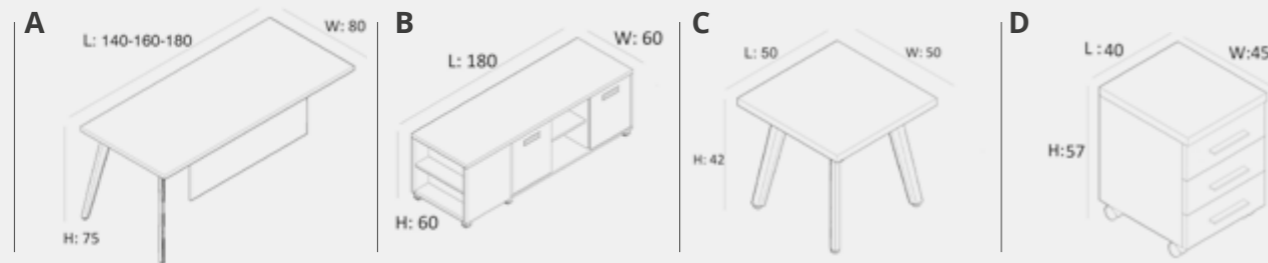

TEKNİK ÇİZİM / TECHNICAL DRAWING

ÜRÜN / PRODUCT	KOD / CODE	AÇIKLAMA / EXPLANATION	ÖLÇÜ / SIZE (CM)
A IRON SABİT ETAJERLİ MASA IRON IMMOBILE SIDE TABLE DESK	İRYM 14080	140 cm MASA / DESK	L:140 W:80 H:75
	İRYM 16080	160 cm MASA / DESK	L:160 W:80 H:75
	İRYM 18080	180 cm MASA / DESK	L:180 W:80 H:75
B IRON ETAJER IRON SIDE TABLE	İRYE 18060	180 cm ÇİFT SÜRGÜ KAPAKLI ETAJER - SAĞ SIDE TABLE WITH DOUBLE SLIDING DOORS - RIGHT HAND	L:180 W:60 H:60
	İRYE 18061	180 cm ÇİFT SÜRGÜ KAPAKLI ETAJER - SOL SIDE TABLE WITH DOUBLE SLIDING DOORS - LEFT HAND	L:180 W:60 H:60
C IRON SEHPA IRON COFFEE TABLE	İRS 5050	50 cm SEHPA / COFFEE TABLE	L:50 W:50 H:42
	İRS 8050	80 cm SEHPA / COFFEE TABLE	L:80 W:50 H:42
D KESON PEDESTAL	STHK 4045	HAREKETLİ KESON / MOBILE PEDESTAL	L:40 W:45 H:57
	STHK 4046	HAREKETLİ KESON (MERKEZİ KİLİTLİ) MOBILE PEDESTAL (CENTRAL LOCK)	L:40 W:45 H:57