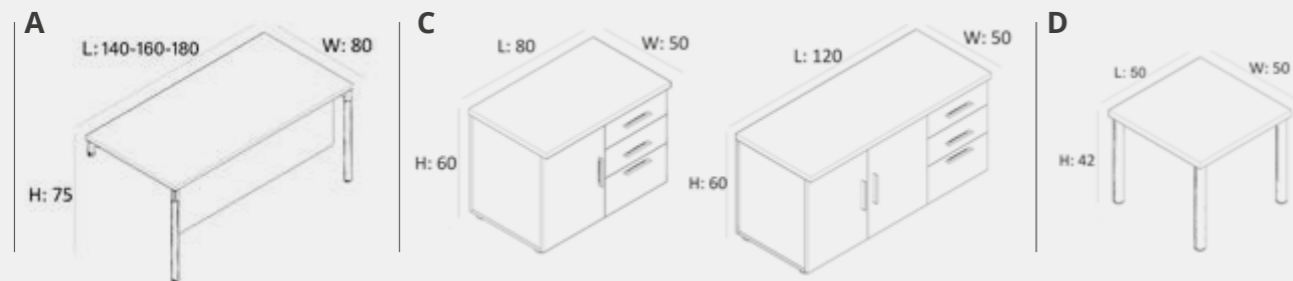

# TITAN SABİT ETAJERLİ / IMMOBILE SIDE TABLE

WORK SERIES

ÇALIŞMA SERİSİ

Sabahattin Şiranlı tasarımıdır / Designed by Sabahattin Şiranlı

TEKNİK ÇİZİM / TECHNICAL DRAWING

ÜRÜN / PRODUCT	KOD / CODE	AÇIKLAMA / EXPLANATION	ÖLÇÜ / SIZE (CM)
A TITAN SABİT ETAJERLİ MASA TITAN WITH IMMOBILE SIDE TABLE DESK	TİYM 14080	140 cm MASA (SAĞ) / DESK RIGHT HAND	L:140 W:80 H:75
	TİYM 14081	140 cm MASA (SOL) / DESK LEFT HAND	
	TİYM 16080	160 cm MASA (SAĞ) / DESK RIGHT HAND	L:160 W:80 H:75
	TİYM 16081	160 cm MASA (SOL) / DESK LEFT HAND	
	TİYM 18080	180 cm MASA (SAĞ) / DESK RIGHT HAND	L:180 W:80 H:75
	TİYM 18081	180 cm MASA (SOL) / DESK LEFT HAND	
C TITAN SABİT ETAJER TITAN IMMOBILE SIDE TABLE	TİYE 8050	80 cm ETAJER / SIDE TABLE	L:80 W:50 H:60
	TİYE 12050	120 cm ETAJER / SIDE TABLE	L:120 W:50 H:60
D TITAN SEHPA TITAN COFFEE TABLE	TİS 5050	50 cm SEHPA / COFFEE TABLE	L:50 W:50 H:42
	TİS 8050	80 cm SEHPA / COFFEE TABLE	L:80 W:50 H:42