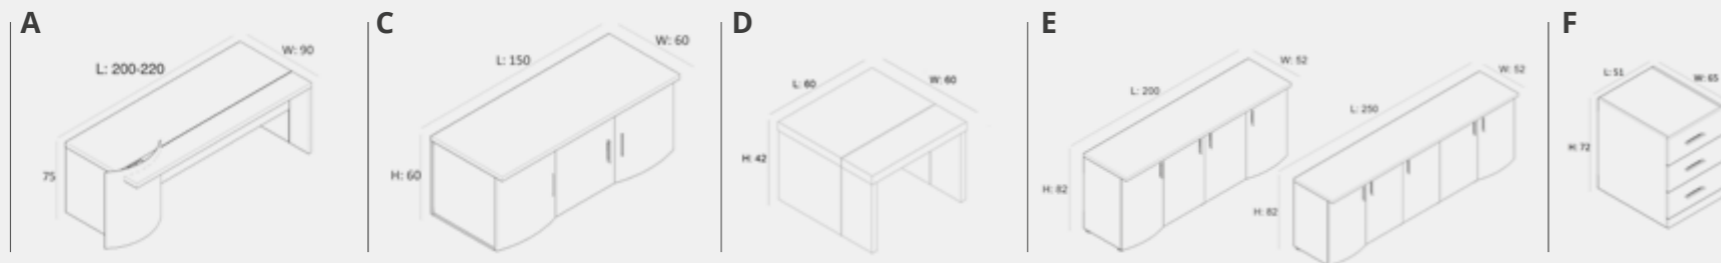

TEKNİK ÇİZİM / TECHNICAL DRAWING

ÜRÜN / PRODUCT	KOD / CODE	AÇIKLAMA / EXPLANATION	ÖLÇÜ / SIZE (CM)
A FORM MASA (PRİZ APARATLI) FORM DESK (WITH SOCKET)	FOM20090	200 cm SAĞ MASA / DESK RIGHT HAND	L:200 W:90 H:75
	FOM20091	200 cm SOL MASA / DESK LEFT HAND	L:200 W:90 H:75
	FOM 22090	220 cm SAĞ MASA / DESK RIGHT HAND	L:220 W:90 H:75
	FOM 22091	220 cm SOL MASA / DESK LEFT HAND	L:220 W:90 H:75
B HAREKETLİ DERİ SÜMEN MOBILE LEATHER PAD	SMN 6545	HAREKETLİ DERİ SÜMEN MOBILE LEATHER PAD	L:65 W:45 H:1
C FORM ETAJER FORM SIDE TABLE	FOE 15060	150 cm ETAJER / SIDE TABLE	L:150 W:60 H:60
	FOE 20060	200 cm ETAJER / SIDE TABLE	L:200 W:60 H:60
D FORM SEHPA FORM COFFEE TABLE	FOS 6060	60 cm SEHPA / COFFEE TABLE	L:60 W:60 H:42
	FOS 10060	100 cm SEHPA / COFFEE TABLE	L:100 W:60 H:42
E FORM DOLAP FORM CABINET	FOD 20082	200 cm DOLAP / CABINET	L:200 W:52 H:82
	FOD 25082	250 cm DOLAP / CABINET	L:250 W:52 H:82
	FOD 250160	250 cm DOLAP / CABINET	L:250 W:52 H:160
F FORM KESON FORM PEDESTAL	FOK 5172	51 cm KESON / CABINET	L:51 W:65 H:72

MELAMİN RENKLERİ MELAMINE COLOURS

LAKE RENKLERİ LACQUER COLOURS