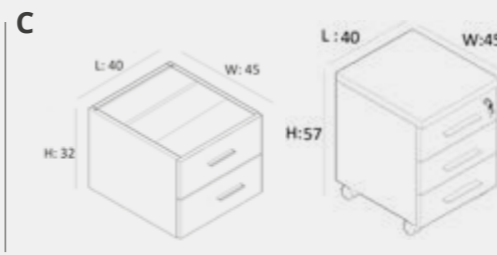

## TEKNİK ÇİZİM / TECHNICAL DRAWING

ÜRÜN / PRODUCT	KOD / CODE	AÇIKLAMA / EXPLANATION	ÖLÇÜ / SIZE (CM)
A	ADMIN MASA ADMIN DESK	ADM 18080	180 cm SAĞ MASA / DESK RIGHT HAND
	ADM 18081	180 cm SOL MASA / DESK LEFT HAND	L:177 W:80/160 H:75
	ADM 20080	200 cm SAĞ MASA / DESK RIGHT HAND	L:197 W:80/160 H:75
	ADM 20081	200 cm SOL MASA / DESK LEFT HAND	L:197 W:80/160 H:75
	ADM 22080	220 cm SAĞ MASA / DESK RIGHT HAND	L:217 W:80/160 H:75
	ADM 22081	220 cm SOL MASA / DESK LEFT HAND	L:217 W:80/160 H:75
B	SEHPA COFFEE TABLE	STS 5050	50 cm SEHPA / COFFEE TABLE
	STS 8050	80 cm SEHPA / COFFEE TABLE	L:50 W:50 H:42
C	KESON PEDESTAL	STHK 4045	HAREKETLİ KESON / MOBILE PEDESTAL
	STHK 4046	HAREKETLİ KESON (MERKEZİ KİLİTLİ) MOBILE PEDESTAL (CENTRAL LOCK)	L:40 W:45 H:57
	STK 4032	İKİ ÇEKMECELİ MASA ALTI KESON DOUBLE DRAWERS PEDESTAL (UNDER DESK)	L:40 W:45 H:32