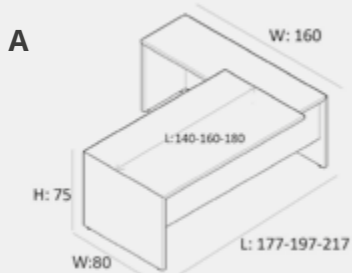

## TEKNİK ÇİZİM / TECHNICAL DRAWING

ÜRÜN / PRODUCT	KOD / CODE	AÇIKLAMA / EXPLANATION	ÖLÇÜ / SIZE (CM)
A	ADMIN MASA ADMIN DESK	ADM 18080	180 cm SAĞ MASA / DESK RIGHT HAND
	ADM 18081	180 cm SOL MASA / DESK LEFT HAND	L:177 W:80/160 H:75
	ADM 20080	200 cm SAĞ MASA / DESK RIGHT HAND	L:197 W:80/160 H:75
	ADM 20081	200 cm SOL MASA / DESK LEFT HAND	L:197 W:80/160 H:75
	ADM 22080	220 cm SAĞ MASA / DESK RIGHT HAND	L:217 W:80/160 H:75
	ADM 22081	220 cm SOL MASA / DESK LEFT HAND	L:217 W:80/160 H:75
B	SEHPA COFFEE TABLE	STS 5050	50 cm SEHPA / COFFEE TABLE
	STS 8050	80 cm SEHPA / COFFEE TABLE	L:50 W:50 H:42
C	KESON PEDESTAL	STHK 4045	HAREKETLİ KESON / MOBILE PEDESTAL
	STHK 4046	HAREKETLİ KESON (MERKEZİ KİLİTLİ) MOBILE PEDESTAL (CENTRAL LOCK)	L:40 W:45 H:57
	STK 4032	İKİ ÇEKMECELİ MASA ALTI KESON DOUBLE DRAWERS PEDESTAL (UNDER DESK)	L:40 W:45 H:32