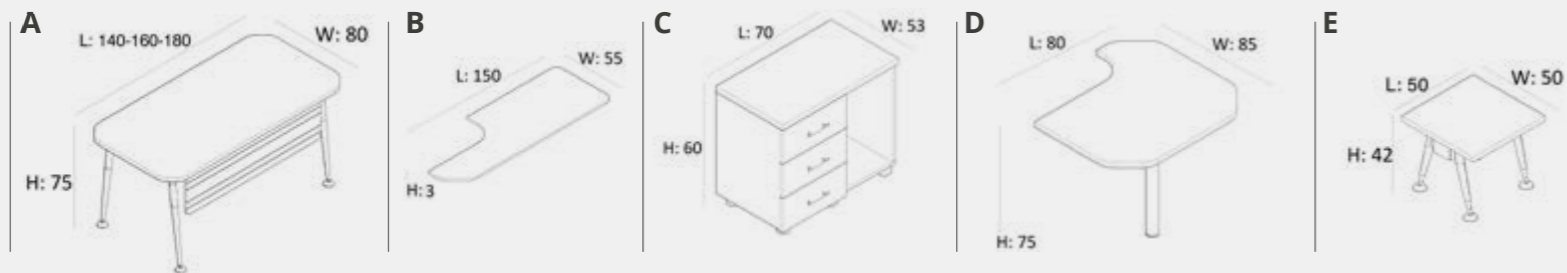

TEKNİK ÇİZİM / TECHNICAL DRAWING

ÜRÜN / PRODUCT	KOD / CODE	AÇIKLAMA / EXPLANATION	ÖLÇÜ / SIZE (CM)	
A	ORBİTAL MASA ORBİTAL DESK	ORM 14080	140 cm MASA / DESK	L:140 W:80 H:75
	ORM 16080	160 cm MASA / DESK	L:160 W:80 H:75	
	ORM 18080	180 cm MASA / DESK	L:180 W:80 H:75	
B	ORBİTAL ETAJER ORBİTAL SIDE TABLE	ORE 15055	150 cm ETAJER SAĞ SIDE TABLE TOP RIGHT HAND	L:150 W:55 H:15
	ORE 15056	150 cm ETAJER SOL SIDE TABLE TOP LEFT HAND		
C	ORBİTAL KESON ORBİTAL PEDESTAL	ORK 7050	70 cm KESON / PEDESTAL	L:70 W:53 H:60
D	ORBİTAL TOPLANTI MODÜLÜ ORBİTAL MEETING MODULE	ORV 120	TOPLANTI MODÜLÜ SAĞ MEETING MODULE RIGHT HAND	L:80 W:85 H:75
	ORV 121	TOPLANTI MODÜLÜ SOL MEETING MODULE LEFT HAND		
E	ORBİTAL SEHPA ORBİTAL COFFEE TABLE	ORS 5050	50 cm SEHPA COFFEE TABLE	L:50 W:50 H:42
	ORS 8050	80 cm SEHPA COFFEE TABLE	L:80 W:50 H:42