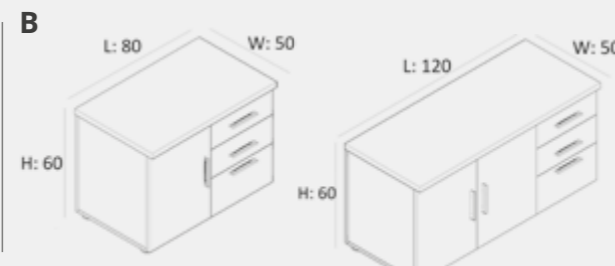

TEKNİK ÇİZİM / TECHNICAL DRAWING

ÜRÜN / PRODUCT	KOD / CODE	AÇIKLAMA / EXPLANATION	ÖLÇÜ / SIZE (CM)
A	TİM 12080	120 cm MASA / DESK	L:120 W:80 H:75
	TİM 14080	140 cm MASA / DESK	L:140 W:80 H:75
	TİM 16080	160 cm MASA / DESK	L:160 W:80 H:75
	TİM 18080	180 cm MASA / DESK	L:180 W:80 H:75
B	TİYE 8050	80 cm ETAJER / SIDE TABLE	L:80 W:50 H:60
	TİYE 12050	120 cm ETAJER / SIDE TABLE	L:120 W:50 H:60
C	TİS 5050	50 cm SEHPA / COFFEE TABLE	L:50 W:50 H:42
	TİS 8050	80 cm SEHPA / COFFEE TABLE	L:80 W:50 H:42