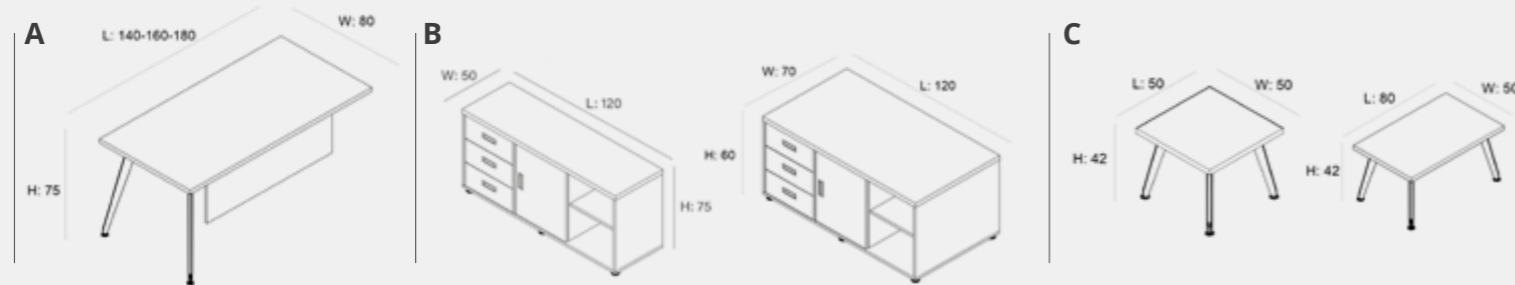

# ALDE SABİT ETAJERLİ / IMMOBILE SIDE TABLE

WORK SERIES

ÇALIŞMA SERİSİ

Sabahattin Şiranlı tasarımıdır / Designed by Sabahattin Şiranlı

TEKNİK ÇİZİM / TECHNICAL DRAWING

ÜRÜN / PRODUCT	KOD / CODE	AÇIKLAMA / EXPLANATION	ÖLÇÜ / SIZE (CM)
A ALDE SABİT ETAJERLİ MASA ALDE IMMOBILE SIDE TABLE DESK	ALYM 14080	140 cm MASA / DESK	L:140 W:80 H:75
	ALYM 16080	160 cm MASA / DESK	L:160 W:80 H:75
	ALYM 18080	180 cm MASA / DESK	L:180 W:80 H:75
B ALDE SABİT ETAJER ALDE IMMOBILE SIDE TABLE	ALYE 12050	TEK YÖNLÜ SABİT ETAJER SINGLE SIDED SIDE TABLE	L:120 W:50 H:60
	ALYE 12070	İKİ YÖNLÜ SABİT ETAJER DOUBLE SIDED SIDE TABLE	L:120 W:70 H:60
C ALDE SEHPA ALDE COFFEE TABLE	ALS 5050	50 cm SEHPA / COFFEE TABLE	L:50 W:50 H:42
	ALS 8050	80 cm SEHPA / COFFEE TABLE	L:80 W:50 H:42