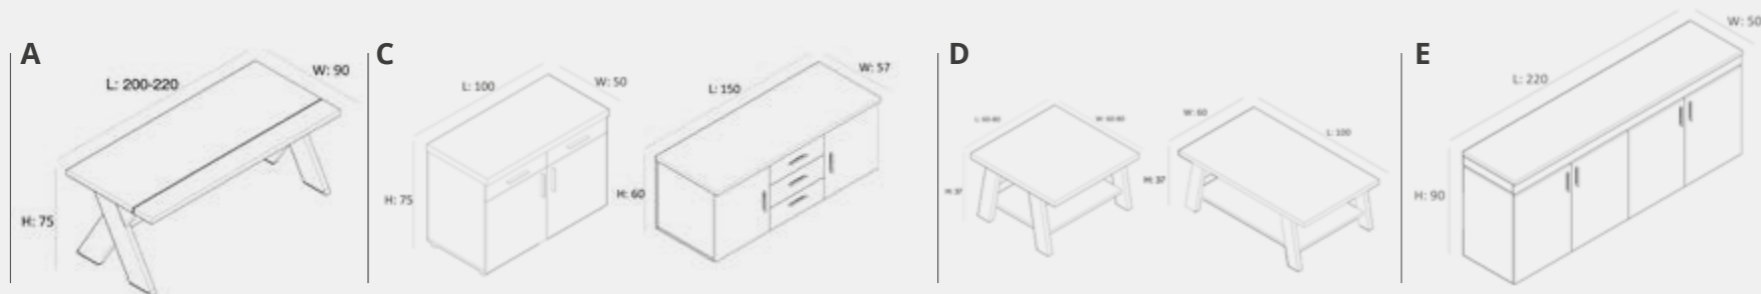

TEKNİK ÇİZİM / TECHNICAL DRAWING

ÜRÜN / PRODUCT	KOD / CODE	AÇIKLAMA / EXPLANATION	ÖLÇÜ / SIZE (CM)
A HORSE MASA HORSE DESK	HRM 20090	200 cm MASA / DESK	L:200 W:90 H:75
	HRM 22090	220 cm MASA / DESK	L:220 W:90 H:75
B HAREKETLİ DERİ SÜMEN MOBILE LEATHER PAD	SMN 6545	HAREKETLİ DERİ SÜMEN MOBILE LEATHER PAD	L:65 W:45 H:1
C HORSE ETAJER HORSE SIDE TABLE	HRE 10050	100 cm ETAJER / SIDE TABLE	L:100 W:50 H:75
	HRYE 15060	150 cm ETAJER / SIDE TABLE	L:150 W:57 H:60
D HORSE SEHPA HORSE COFFEE TABLE	HRS 6060	60 cm SEHPA / COFFEE TABLE	L:60 W:60 H:37
	HRS 8080	80 cm SEHPA / COFFEE TABLE	L:80 W:80 H:37
	HRS 10060	100 cm SEHPA / COFFEE TABLE	L:100 W:60 H:37
E HORSE DOLAP HORSE CABINET	HRD 22050	220 cm DOLAP / CABINET	L:220 W:50 H:90

MELAMİN RENKLERİ MELAMINE COLOURS

ARA RENK SECONDARY COLOURS