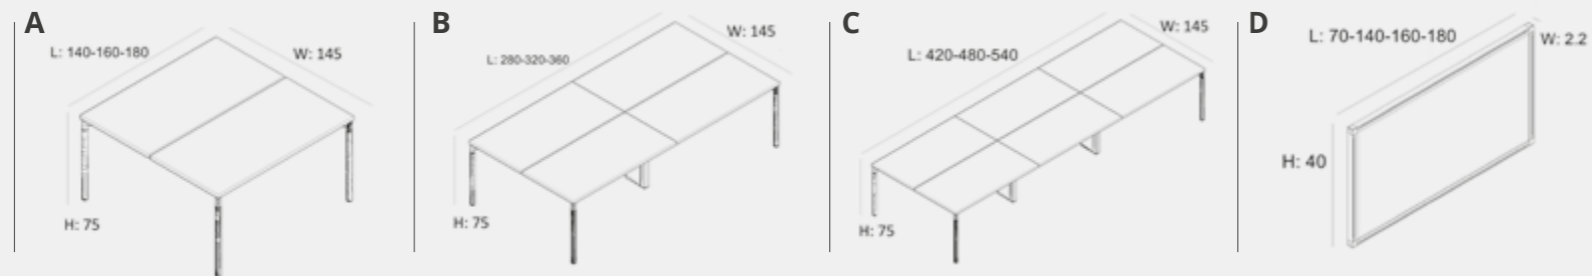

## TEKNİK ÇİZİM / TECHNICAL DRAWING

ÜRÜN / PRODUCT	KOD / CODE	AÇIKLAMA / EXPLANATION	ÖLÇÜ / SIZE (CM)
<b>A</b> TITAN WORKSTATION MASA (2'Lİ) TITAN WORKSTATION DESK (2 PEOPLE)	<b>TİWM 140145</b>	140 cm 2'Lİ MASA / WORK GROUP FOR 2 PEOPLE	L:140 W:142 H:75
	<b>TİWM 160145</b>	160 cm 2'Lİ MASA / WORK GROUP FOR 2 PEOPLE	L:160 W:142 H:75
	<b>TİWM 180145</b>	180 cm 2'Lİ MASA / WORK GROUP FOR 2 PEOPLE	L:180 W:142 H:75
<b>B</b> TITAN WORKSTATION MASA (4'LÜ) TITAN WORKSTATION DESK (4 PEOPLE)	<b>TİWM 280145</b>	140 cm 4'LÜ MASA / WORK GROUP FOR 4 PEOPLE	L:280 W:142 H:75
	<b>TİWM 320145</b>	160 cm 4'LÜ MASA / WORK GROUP FOR 4 PEOPLE	L:320 W:142 H:75
	<b>TİWM 360145</b>	180 cm 4'LÜ MASA / WORK GROUP FOR 4 PEOPLE	L:360 W:142 H:75
<b>C</b> TITAN WORKSTATION MASA (6'Lİ) TITAN WORKSTATION DESK (6 PEOPLE)	<b>TİWM 420145</b>	140 cm 6'Lİ MASA / WORK GROUP FOR 6 PEOPLE	L:420 W:142 H:75
	<b>TİWM 480145</b>	160 cm 6'Lİ MASA / WORK GROUP FOR 6 PEOPLE	L:480 W:142 H:75
	<b>TİWM 540145</b>	180 cm 6'Lİ MASA / WORK GROUP FOR 6 PEOPLE	L:540 W:142 H:75
<b>D</b> 22 MM ALÜMİNYUM ÇERÇEVELİ PANEL 22 mm FRAMED SEPERATOR WITH ALLUMINIUM	<b>7040</b>	70'LİK BÖLÜCÜ PANEL / SEPERATOR PANEL	L:70 W:2.2 H:40
	<b>14040</b>	140'LİK BÖLÜCÜ PANEL / SEPERATOR PANEL	L:140 W:2.2 H:40
	<b>16040</b>	160'LİK BÖLÜCÜ PANEL / SEPERATOR PANEL	L:160 W:2.2 H:40
	<b>18040</b>	180'LİK BÖLÜCÜ PANEL / SEPERATOR PANEL	L:180 W:2.2 H:40