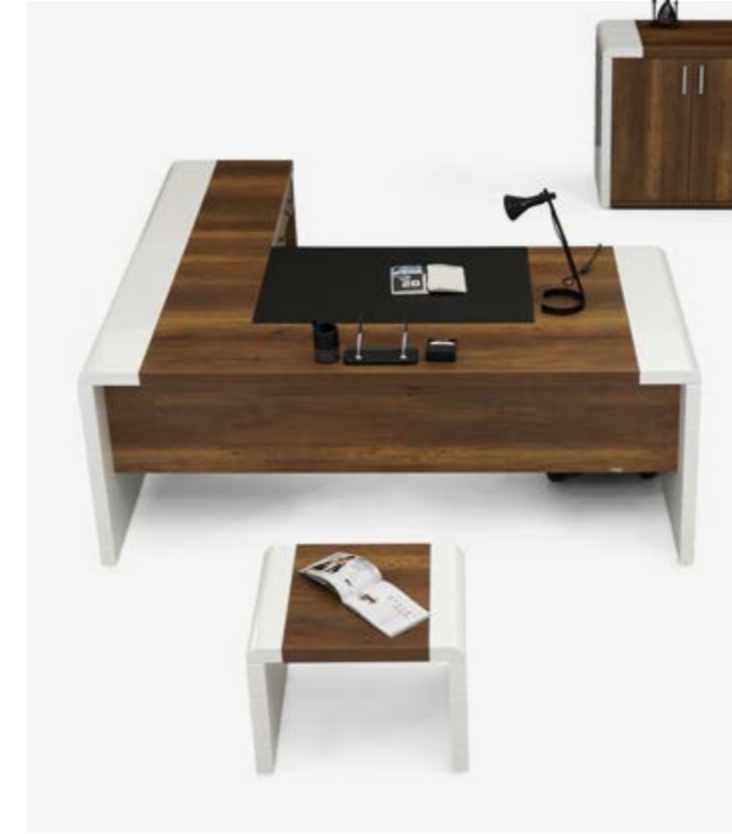

TEKNİK ÇİZİM / TECHNICAL DRAWING

ÜRÜN / PRODUCT	KOD / CODE	AÇIKLAMA / EXPLANATION	ÖLÇÜ / SIZE (CM)
A REWARD MASA REWARD DESK	RWM 200100	200 cm MASA / DESK	L:200 W:100 H:75
	RWM 220100	220 cm MASA / DESK	L:220 W:100 H:75
	RWM 200100.D	200 cm MASA (DERİLİ) DESK WITH LEATHER	L:200 W:100 H:75
	RWM 220100.D	220 cm MASA (DERİLİ) DESK WITH LEATHER	L:220 W:100 H:75
B REWARD ETAJER REWARD SIDE TABLE	RWE 9050	90 cm ETAJER / SIDE TABLE	L:90 W:50 H:75
	RWE 9050.Ç	90 cm ETAJER (ÇEKMECELİ) SIDE TABLE WITH DRAWERS	L:90 W:50 H:75
C REWARD SEHPA REWARD COFFEE TABLE	RWS 6050	60 cm SEHPA / COFFEE TABLE	L:60 W:50 H:42
	RWS 9050	90 cm SEHPA / COFFEE TABLE	L:90 W:50 H:42
D REWARD DOLAP REWARD CABINET	RWD 21050	210 cm DOLAP / CABINET	L:210 W:50 H:90
E REWARD KESON (TELESKOPİK RAYLI. ÜST KLAPA LAKE BOYALIDIR) REWARD PEDESTAL (TELESCOPIC RAIL - TOP LAPEL IS LACQUER PAINTED)	RWHK 4045	HAREKETLİ KESON MOBILE PEDESTAL	L:40 W:45 H:57
	RWHK 4046	HAREKETLİ KESON (MERKEZİ KİLİTLİ) MOBILE PEDESTAL WITH CENTRAL LOCK	

MELAMİN RENKLERİ MELAMINE COLOURS

LAKE RENKLERİ LACQUER COLOURS