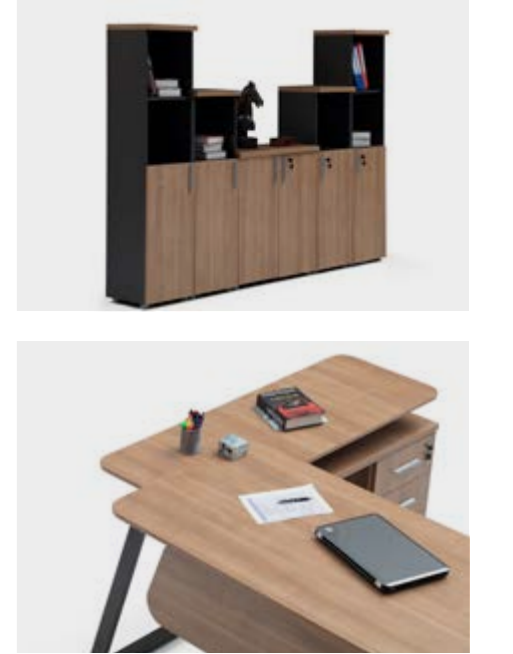

TEKNİK ÇİZİM / TECHNICAL DRAWING

ÜRÜN / PRODUCT	KOD / CODE	AÇIKLAMA / EXPLANATION	ÖLÇÜ / SIZE (CM)
A NICE MASA NICE DESK	NCM 14080.S1	140 cm MASA / DESK	L:140 W:80 H:75
	NCM 16080.S1	160 cm MASA / DESK	L:160 W:80 H:75
	NCM 18080.S1	180 cm MASA / DESK	L:180 W:80 H:75
B NICE ETAJER NICE SIDE TABLE	NCE 10060.S1	100 cm ETAJER SIDE TABLE	L:100 W:60 H:75
	NCE 15055.S1	150 cm ETAJER SAĞ SIDE TABLE TOP RIGHT HAND	L:150 W:55 H:15
	NCE 15056.S1	150 cm ETAJER SOL SIDE TABLE TOP LEFT HAND	L:150 W:55 H:15
C ORBITAL KESON ORBITAL PEDESTAL	ORK 7050	70 cm KESON / PEDESTAL	L:70 W:53 H:60
D NICE SEHPA NICE COFFEE TABLE	NCS 6060.S1	60 cm SEHPA / COFFEE TABLE	L:60 W:60 H:42
	NCS 10060.S1	100 cm SEHPA / COFFEE TABLE	L:100 W:60 H:42

MELAMİN RENKLERİ
MELAMINE COLOURS