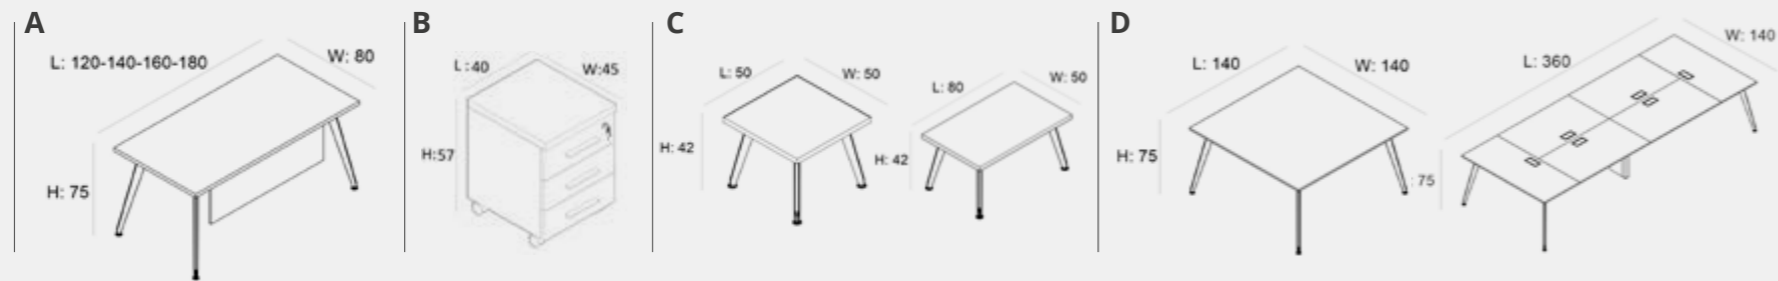

TEKNİK ÇİZİM / TECHNICAL DRAWING

ÜRÜN / PRODUCT	KOD / CODE	AÇIKLAMA / EXPLANATION	ÖLÇÜ / SIZE (CM)	
A	ALDE MASA ALDE DESK	ALM 12080	120 cm MASA / DESK	L:120 W:80 H:75
	ALM 14080	140 cm MASA / DESK	L:140 W:80 H:75	
	ALM 16080	160 cm MASA / DESK	L:160 W:80 H:75	
	ALM 18080	180 cm MASA / DESK	L:180 W:80 H:75	
B	HAREKETLİ KESON MOBILE PEDESTAL	STHK 4045	TEK KİLİTLİ HAREKETLİ KESON SINGLE LOCK MOBILE PEDESTAL	L:40 W:45 H:72
	STHK 4046	MERKEZİ KİLİTLİ HAREKETLİ KESON MOBILE PEDESTAL WITH CENTRAL LOCK		
C	ALDE SEHPA ALDE COFFEE TABLE	ALS 5050	50 cm SEHPA / COFFEE TABLE	L:50 W:50 H:42
	ALS 8050	80 cm SEHPA / COFFEE TABLE	L:80 W:50 H:42	
D	ALDE TOPLANTI MASASI ALDE MEETING TABLE	ALTM 140140	KARE TOPLANTI MASASI SQUARE MEETING TABLE	L:140 W:140 H:75
	ALTM 360140	DİKDÖRTGEN TOPLANTI MASASI (PRİZ APARATLI) RECTANGLE MEETING TABLE (WITH SOCKET)	L:360 W:140 H:75