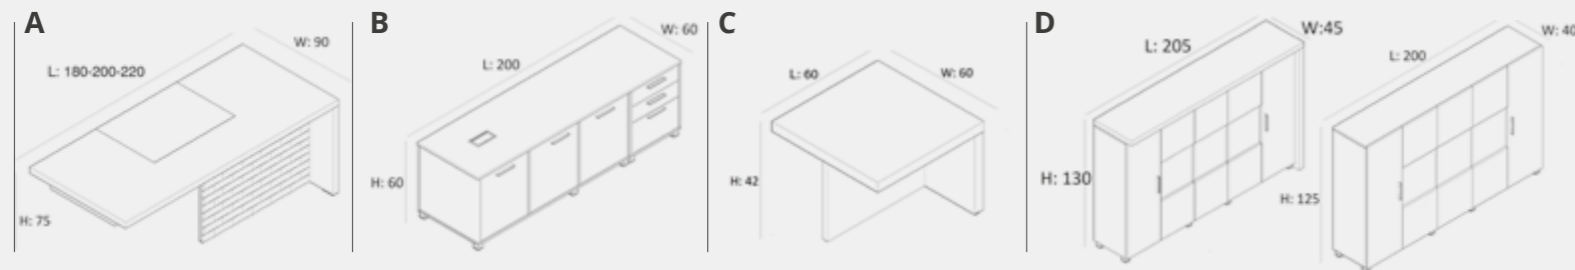

TEKNİK ÇİZİM / TECHNICAL DRAWING

ÜRÜN / PRODUCT	KOD / CODE	AÇIKLAMA / EXPLANATION	ÖLÇÜ / SIZE (CM)
A TRUVA MASA TRUVA DESK	TUM 18090.D	180 cm MASA / DESK WITH LEATHER	L:180 W:90 H:75
	TUM 20090.D	200 cm MASA / DESK WITH LEATHER	L:200 W:90 H:75
	TUM 22090.D	220 cm MASA / DESK WITH LEATHER	L:220 W:90 H:75
B TRUVA ETAJER TRUVA SIDE TABLE	TUE 15060	150 cm ETAJER (PRİZ APARATLI) SIDE TABLE WITH SOCKET	L:150 W:60 H:60
	TUE 20060	200 cm ETAJER (PRİZ APARATLI) SIDE TABLE WITH SOCKET	L:200 W:60 H:60
C TRUVA SEHPA TRUVA COFFEE TABLE	TUS 6060	60 cm SEHPA / COFFEE TABLE	L:60 W:60 H:42
	TUS 9060	90 cm SEHPA / COFFEE TABLE	L:90 W:60 H:42
D TRUVA DOLAP TRUVA CABINET	TUD 20040	200 cm DOLAP / CABINET	L:200 W:40 H:125
	TUD 20041	200 cm DOLAP (TAÇLI) CABINET WITH CROWN	L:205 W:45 H:130

MELAMİN RENKLERİ MELAMINE COLOURS

GÖVDE RENKLERİ BODY COLOURS